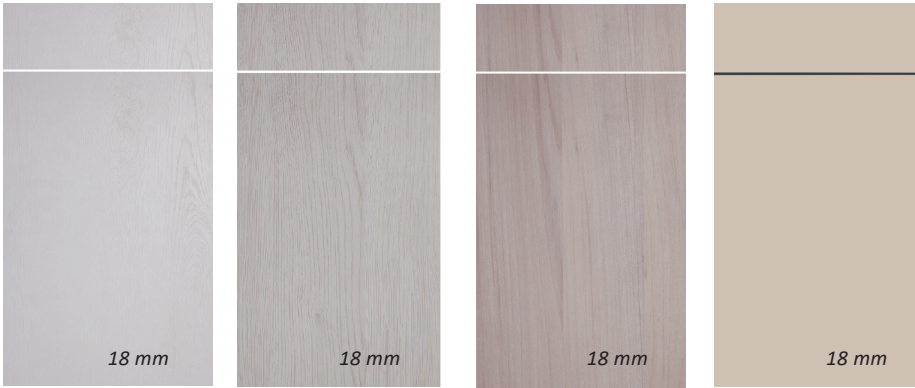

HAHLE TOIMITUSMAKSU 30€/TILAUS

V11P
Fino Valkea Puu

V13P
Fino vaalea
Tammi

V12P
Fino Rantakoivu

V14P
Fino Merino

Fino varasto-ovet	
Koko	Hinta €
1920x295	71
1920x395	85
1920x495	100
1920x595	114
1750x295	66
1750x395	80
1750x495	93
1750x595	106
988x295	47
988x395	55
988x495	62
988x595	70
703x295	40
703x395	45
703x495	50
703x595	57
562x295	36
562x395	41
562x495	45
562x595	49
445x295	33
445x395	37
445x495	40
445x595	44
350x295	30
350x395	34
350x495	37
350x595	40
350x795	45
350x995	51
278x295	28
278x395	32
278x495	34
278x595	36
278x795	41
278x995	46
137x295	25
137x395	26
137x495	27
137x595	29
137x795	33
137x995	35