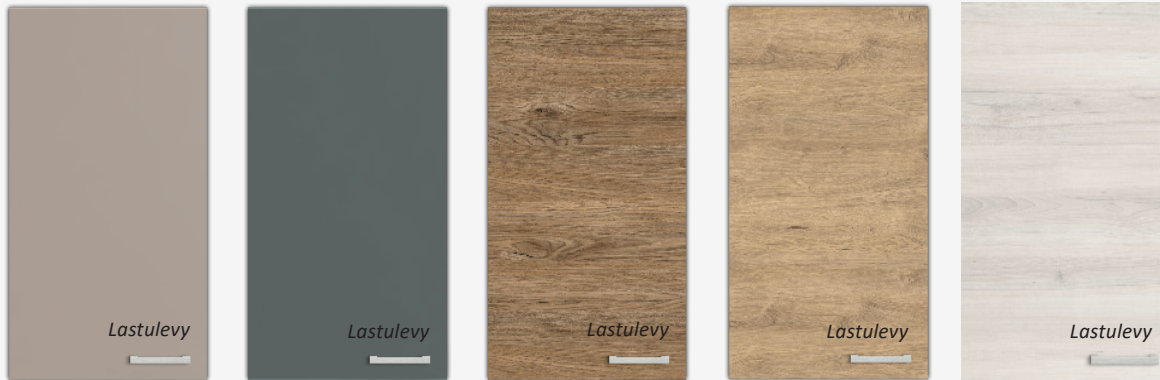

Aavikko 257
HR2

Havu 877
HR2

Madura 2736
HR2

Pavia Oak 587
HR2

Comano 510
HR2