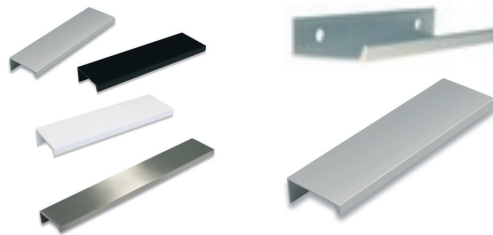

Lungo-profilivedin

Tilausvalikoiman vedin

Lungo-vedin saatavana myös mustana ja valkoisena (toimitusmyynti, hinnat samat kuin Lungo-alumiinivetimellä).

Anod.alumiini

RST

Lungo-profilivedin 40 mm 026589	5,00	Lungo-profilivedin 40 mm 026645	7,50
Lungo-profilivedin 136 mm 026590	7,00	Lungo-profilivedin 136mm 026646	9,50
Lungo-profilivedin 235 mm 026591	9,50	Lungo-profilivedin 235mm 026647	13,50
Lungo-profilivedin 335 mm 026592	11,50	Lungo-profilivedin 335mm 026648	14,00
Lungo-profilivedin 435 mm 026593	13,50		
Lungo-profilivedin 535 mm 026594	16,50		
Lungo-profilivedin 735 mm 026595	19,50		
Lungo-profilivedin 935 mm 026596	22,00		