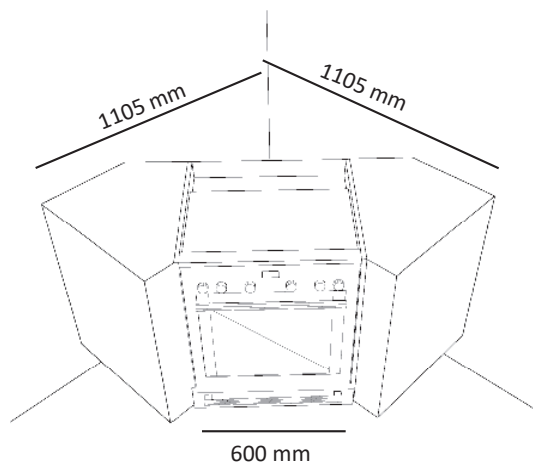

Tervetuloa ostoksille myymälään!

Kaapistokorkeudet

Korkeus 236

236 cm korkean komeron rungossa kiinteä sokkeli.

Korkeus 208

Korkeus 191

Avokonsoli 70,8 cm ja 99 cm

Alakonsoli