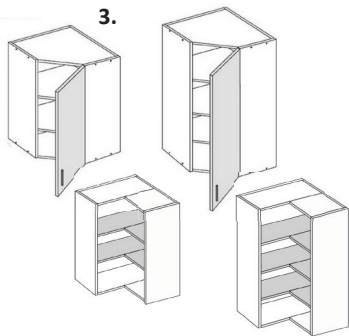

syvyys 130mm