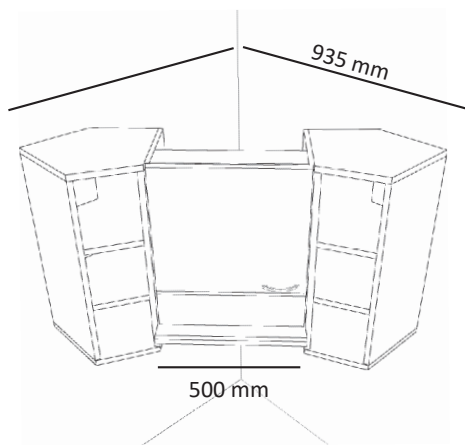

Tervetuloa ostoksille myymälään!

Kaapistokorkeudet

Korkeus 236

236 cm korkean komeron rungossa kiinteä sokkeli.

Korkeus 208

Korkeus 191

Avokonsoli 70,8 cm ja 99 cm

Alakonsoli