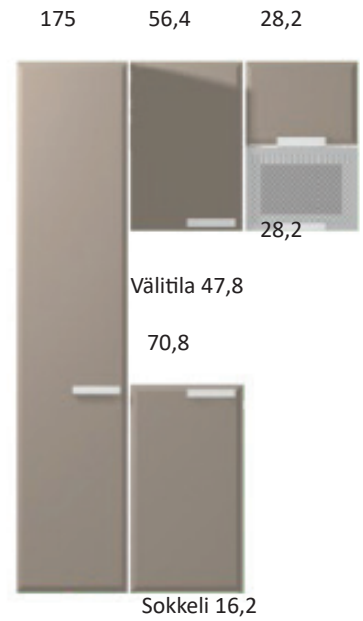

Tervetuloa ostoksille myymälään!

Kaapistokorkeudet

Korkeus 236

236 cm korkean komeron rungossa kiinteä sokkeli.

Korkeus 208

Korkeus 191

Avokonsoli 70,8 cm ja 99 cm

Alakonsoli

Alakaapit ja laatikostot

Tämän sivun mallit
kork. 708mm syv. 568mm

DOMUS
KEITTIÖT

- Peruslaatikko matala
 - Peruslaatikko korkea
 - Hidastinlaatikko matala
 - Hidastinlaatikko korkea
- LTKMAT40(-80)
LTKKORK40(-80)
Scam(-100)
Scak(-100)