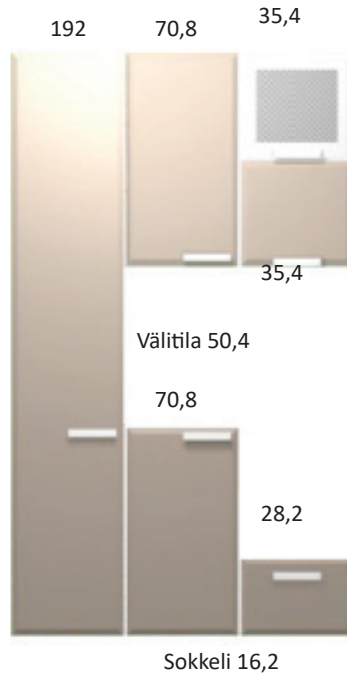

Tervetuloa ostoksille myymälään!

Kaapistokorkeudet

Korkeus 236

236 cm korkean komeron rungossa kiinteä sokkeli.

Korkeus 208

Korkeus 191

Avokonsoli 70,8 cm ja 99 cm

Alakonsoli

Alakaapit ja laatikostot

Tämän sivun mallit
kork. 708mm syv. 568mm

DOMUS
KEITTIÖT

- Peruslaatikko matala
 - Peruslaatikko korkea
 - Hidastinlaatikko matala
 - Hidastinlaatikko korkea
- LTKMAT40(-80)
LTKKORK40(-80)
Scam(-100)
Scak(-100)

Alakaapit ja laatikostot 30 cm

Koodi	Tuote	Runko	Peruslaatikoilla	Hidastinlaatikoilla
PL3	1. Alakaappi hyllyllä 30 cm	50,-		
PL3	2. Alakaapin runko + 1 matala laatikko		74,-	108,-
PL3	3. Alakaapin runko + 2 korkeaa laatikkoa		114,-	188,-
PL3	4. Alakaapin runko + 1 matala ja 2 korkeaa laatikkoa		138,-	246,-
PL3	5. Alakaapin runko + 3 matalaa ja 1 korkea laatikko		154,-	293,-
PL3	6. Alakaapin runko + 5 matalaa laatikkoa		170,-	340,-