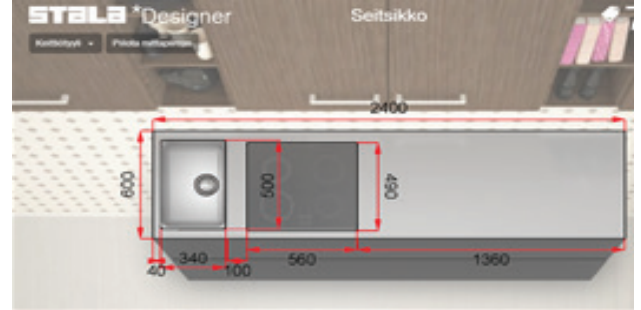

Meidän kautta voit hankkia altaita mittatilauksena ja hyödyntää suunnittelussa toimittajamme ohjelmia kuten **Stala Designer** ja **Stala Tailor-made**- suunnitteluohjelma.

Stala Designer -suunnitteluohjelma

Voit hyödyntää suunnittelussa esimerkiksi Stalan pesupöytien suunnitteluohjelmaa. Voit jakaa, tallentaa ja tulostaa suunnitelmiasi kätevästi omalta koneelta!