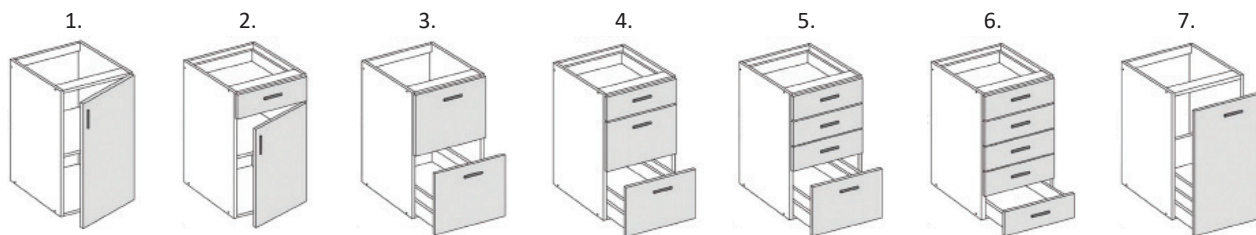

Alakaapit ja laatikostot

Tämän sivun mallit
kork. 708mm syv. 568mm

DOMUS
KEITTIÖT

1. Peruslaatikko matala
   - Peruslaatikko korkea
   - Hidastinlaatikko matala
   - Hidastinlaatikko korkea
2. LTKMAT40(-80)
   LTKKORK40(-80)
   Scam(-100)
   Scak(-100)

Alakaapit ja laatikostot 30 cm

Koodi	Tuote	Runko	Peruslaatikoilla	Hidastinlaatikoilla
PL3	1. Alakaappi hyllyllä 30 cm	50,-		
PL3	2. Alakaapin runko + 1 matala laatikko		74,-	108,-
PL3	3. Alakaapin runko + 2 korkeaa laatikkoa		114,-	188,-
PL3	4. Alakaapin runko + 1 matala ja 2 korkeaa laatikkoa		138,-	246,-
PL3	5. Alakaapin runko + 3 matalaa ja 1 korkea laatikko		154,-	293,-
PL3	6. Alakaapin runko + 5 matalaa laatikkoa		170,-	340,-

Alakaapit ja laatikostot 40 cm

Koodi	Tuote	Runko	Peruslaatikoilla	Hidastinlaatikoilla
PL4	1. Alakaappi hyllyllä 40 cm	58,-		
PL4	2. Alakaapin runko + 1 matala laatikko		84,-	118,-
PL4	3. Alakaapin runko + 2 korkeaa laatikkoa		126,-	202,-
PL4	4. Alakaapin runko + 1 matala ja 2 korkeaa laatikkoa		152,-	262,-
PL4	5. Alakaapin runko + 3 matalaa ja 1 korkea laatikko		170,-	310,-
PL4	6. Alakaapin runko + 5 matalaa laatikkoa		188,-	358,-
P4JV	7. Jätevaunukaappi 40cm (mekanismin syv. 45 cm, ei sis. sankoja)		-	129,-

Alakaapit ja laatikostot 50 cm

Koodi	Tuote	Runko	Peruslaatikoilla	Hidastinlaatikoilla
PL5	1. Alakaappi hyllyllä 50 cm	63,-		
PL5	2. Alakaapin runko + 1 matala laatikko		90,-	125,-
PL5	3. Alakaapin runko + 2 korkeaa laatikkoa		133,-	213,-
PL5	4. Alakaapin runko + 1 matala ja 2 korkeaa laatikkoa		160,-	275,-
PL5	5. Alakaapin runko + 3 matalaa ja 1 korkea laatikko		179,-	324,-
PL5	6. Alakaapin runko + 5 matalaa laatikkoa		198,-	373,-
P5JV	7. Jätevaunukaappi 50 cm (mekanismin syv. 45 cm, ei sis. sankoja)		-	137,-