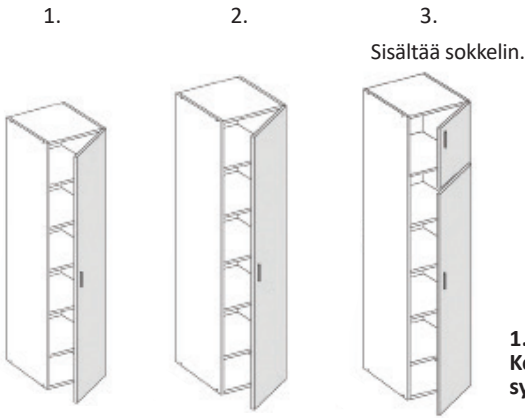

*Kalusteovi Aventos-nostomekanismilla, myydään erikseen.

Nostomekanismi Aventos

HKS30

Nostomekanismi yläkomeroon	46,-
----------------------------	------

Ylä- ja alakaappien hintoihin sisältyy hyllyt. Komeroihin hyllyt myydään erikseen.