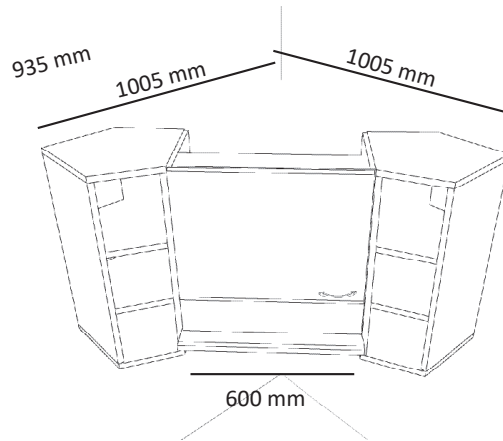

Tervetuloa ostoksille myymälään!

Kaapistokorkeudet

Korkeus 236

236 cm korkean komeron rungossa kiinteä sokkeli.

Korkeus 208

Korkeus 191

Avokonsoli 70,8 cm ja 99 cm

Alakonsoli