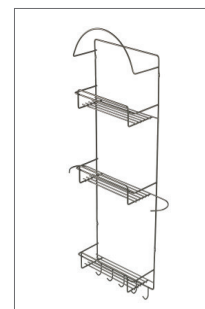

070603

Siivousteline	36,-