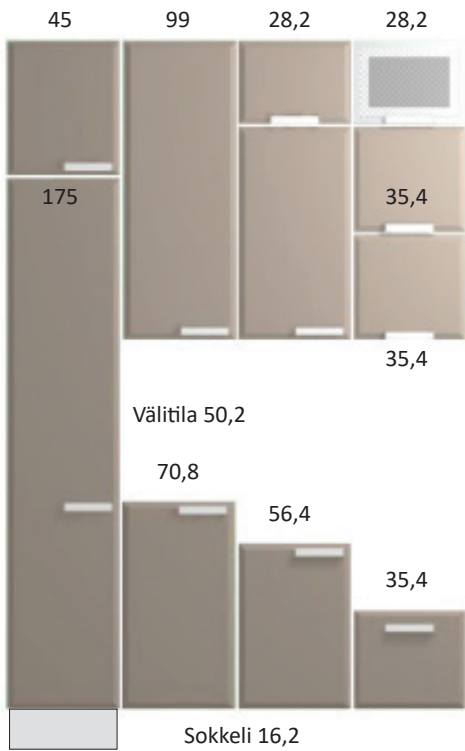

Tervetuloa ostoksille myymälään!

Kaapistokorkeudet

Korkeus 236

236 cm korkean komeron rungossa kiinteä sokkeli.

Korkeus 208

Korkeus 191

Avokonsoli 70,8 cm ja 99 cm

Alakonsoli