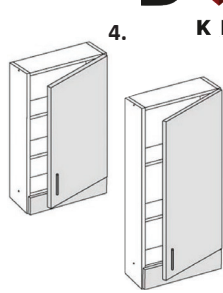

336mm

VAP03V (-VAP10V)

Valopohja 30 cm	10,-
Valopohja 40 cm	11,-
Valopohja 50 cm	12,-
Valopohja 60 cm	13,-
Valopohja 80 cm	17,-
Valopohja 100 cm	18,-

syvyys 130mm

Kulmakaappi 70,4 cm 336mm

Koodi	Tuote	Runko
SM6X6	3. Kulmakaappi 70,4 cm, lev. 63,5 cm	135,-
SM6X6L	3. L-mallin kulmakaappi (90 asteen kulma) 70,4 cm, lev. 65,8 cm	147,-