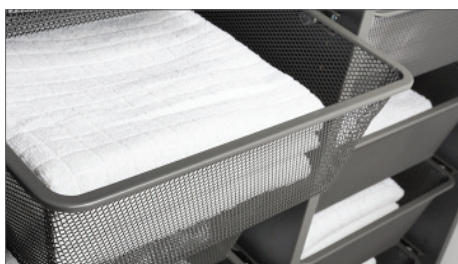

3402546001202

Meshkori 336x494x160	29,-
Meshkori 436x494x160	32,-
Meshkori 536x494x160	34,-
Meshkori 736x494x160	38,-