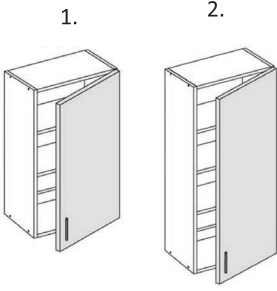

336 mm syvät kaapit ovat tilaustuotteita.

Toimitusaika 3 arkipäivää.

Hyllykaappi 70,4 cm **336mm**

Koodi	Tuote	Runko
SM03	1. Hyllykaappi 70,4 cm, lev. 30 cm	54,-
SM04	1. Hyllykaappi 70,4 cm, lev. 40 cm	58,-
SM045	1. Hyllykaappi 70,4 cm, lev. 45 cm	63,-
SM05	1. Hyllykaappi 70,4 cm, lev. 50 cm	63,-
SM06	1. Hyllykaappi 70,4cm, lev. 60 cm	67,-
SM07	1. Hyllykaappi 70,4cm, lev. 70 cm	77,-
SM08	1. Hyllykaappi 70,4cm, lev. 80 cm	77,-
SM09	1. Hyllykaappi 70,4cm, lev. 90 cm	87,-
SM10	1. Hyllykaappi 70,4cm, lev. 100 cm	87,-

Hyllykaappi 98,8 cm **336mm**

Koodi	Tuote	Runko
SK03	2. Hyllykaappi 98,8 cm, lev. 30 cm	57,-
SK04	2. Hyllykaappi 98,8 cm, lev. 40 cm	63,-
SK045	2. Hyllykaappi 98,8 cm, lev. 45 cm	69,-
SK05	2. Hyllykaappi 98,8 cm, lev. 50 cm	69,-
SK06	2. Hyllykaappi 98,8 cm, lev. 60 cm	75,-
SK07	2. Hyllykaappi 98,8 cm, lev. 70 cm	84,-
SK08	2. Hyllykaappi 98,8 cm, lev. 80 cm	84,-
SK09	2. Hyllykaappi 98,8 cm, lev. 90 cm	99,-
SK10	2. Hyllykaappi 98,8 cm, lev. 100 cm	99,-

Tiesitkö että 336mm syvästä yläkaapeista on mahdollista tehdä kuivauskaappi lisävarusteilla kuten kehikoilla.
Kuivauskaappikehikot myydään erikseen (kts. Kuva alla)