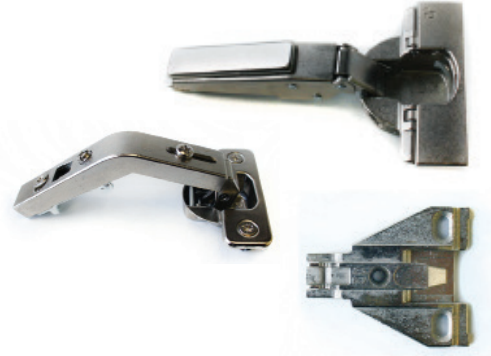

Saranat

Saranoiden hintoihin sisältyy aluslevyt.
Lisäveloitus saneerausaluslevystä 1,-/sarana.

Perussarana Hidastinsarana

Sarana 110°	911569000/SARA110H13	3,50,-	5,50,-
Sarana 175°	SARA175/SARA175+HIDASTIN	5,50,-	10,-
Sarana 45°	SARA45/SARA45H13	5,50,-	10,-
Piilokulmakaapin sarana	SARAPIILOK/SARAPIILOKH13	-	10,-
Alayhdyssarana	SARAYHDIST	5,50,-	-
Nostomekanismi Aventos	(HKS20)/HKS30	46,-	
Saranan aluslevy erikseen	ALUSLEVY	1,50,-	
Saranan saneerausaluslevy erikseen	SANALUSLEVY	1,75,-	

Teräsaltaat Altaat sisältävät kaiken asennukseen tarvittavan!

Allas Basic 140 158,-

Allas 1-alt. 175,-

Laskutasolla.

Allas 1,5 alt. 201,-