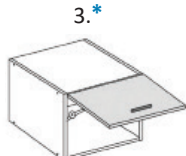

Laatikosto 35,4 cm, 1 korkea laatikko

Koodi	Tuote	Runko	Peruslaatikoilla	Hidastinlaatikoilla
35LY3	4. Laatikosto 35,4 cm, lev. 30 cm	35,-		-
35LY4	4. Laatikosto 35,4 cm, lev. 40 cm	36,-	70,-	108,-
35LY5	4. Laatikosto 35,4 cm, lev. 50 cm	41,-	76,-	116,-
35LY6	4. Laatikosto 35,4 cm, lev. 60 cm	43,-	79,-	119,-
35LY8	4. Laatikosto 35,4 cm, lev. 80 cm	55,-	92,-	132,-

- Peruslaatikko matala LTKMAT40(-80)
- Peruslaatikko korkea LTKKORK40(-80)
- Hidastinlaatikko matala Scam(-100)
- Hidastinlaatikko korkea Scak(-100)

kork. 147mm
syv. 520mm

kork. 282mm
syv. 568mm

kork. 354mm
syv. 568mm