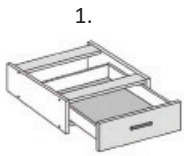

- Peruslaatikko matala LTKMAT40(-80)
- Peruslaatikko korkea LTKKORK40(-80)
- Hidastinlaatikko matala Scam(-100)
- Hidastinlaatikko korkea Scak(-100)

kork. 147mm
syv. 520mm