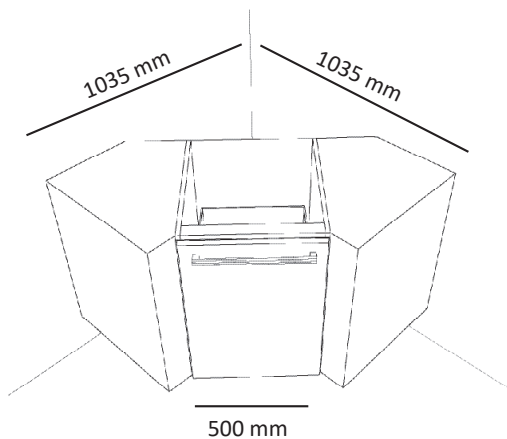

Tervetuloa ostoksille myymälään!

Kaapistokorkeudet

Korkeus 236

236 cm korkean komeron rungossa kiinteä sokkeli.

Korkeus 208

Korkeus 191

Avokonsoli 70,8 cm ja 99 cm

Alakonsoli