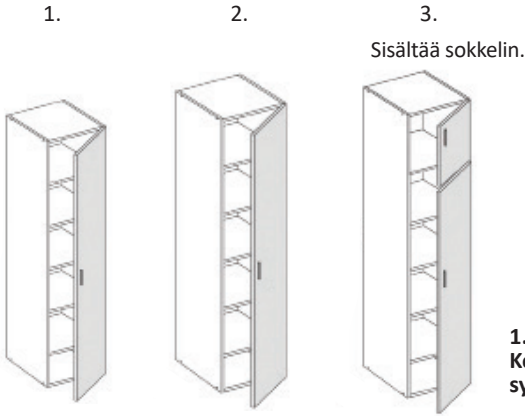

*Kalusteovi Aventos-nostomekanismilla, myydään erikseen.

Nostomekanismi Aventos

HKS30

Nostomekanismi yläkomeroon 46,-

Ylä- ja alakaappien hintoihin sisältyy hyllyt. Komeroihin hyllyt myydään erikseen.

1. ja 2.
Komeroiden
syv. 568mm