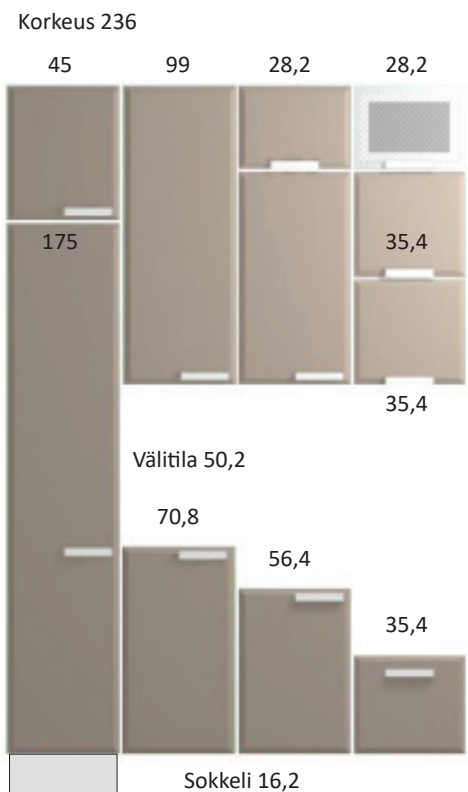

Tervetuloa ostoksille myymälään!

Kaapistokorkeudet

236 cm korkean komeron rungossa kiinteä sokkeli.

Avokonsoli 70,8 cm ja 99 cm

Alakonsoli

Alakaapit ja laatikostot

Tämän sivun mallit
kork. 708mm syv. 568mm

DOMUS
KEITTIÖT

- Peruslaatikko matala
 - Peruslaatikko korkea
 - Hidastinlaatikko matala
 - Hidastinlaatikko korkea
- LTKMAT40(-80)
LTKKORK40(-80)
Scam(-100)
Scak(-100)

Alakaapit ja laatikostot 30 cm

Koodi	Tuote	Runko	Peruslaatikoilla	Hidastinlaatikoilla
PL3	1. Alakaappi hyllyllä 30 cm	50,-		
PL3	2. Alakaapin runko + 1 matala laatikko		74,-	108,-
PL3	3. Alakaapin runko + 2 korkeaa laatikkoa		114,-	188,-
PL3	4. Alakaapin runko + 1 matala ja 2 korkeaa laatikkoa		138,-	246,-
PL3	5. Alakaapin runko + 3 matalaa ja 1 korkea laatikko		154,-	293,-
PL3	6. Alakaapin runko + 5 matalaa laatikkoa		170,-	340,-