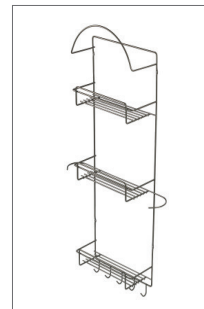

2010001

Jätevaunu (pohjakiinnit.)	27,-
---------------------------	------

10L 17L 21L
Sanko tumman harmaa

Jätesanko 10 L 2010521	8,50
Jätesanko 17 L 2010541	8,50
Jätesanko 21 L 2010561	14,50

070603

Siivousteline	34,-
---------------	------