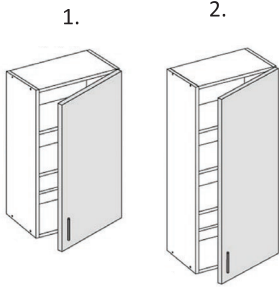

336 mm syvät kaapit ovat tilaustuotteita.

Toimitusaika 3 arkipäivää.

Hyllykaappi 70,4 cm 336mm

Koodi	Tuote	Runko
SM03	1. Hyllykaappi 70,4 cm, lev. 30 cm	51,-
SM04	1. Hyllykaappi 70,4 cm, lev. 40 cm	55,-
SM045	1. Hyllykaappi 70,4 cm, lev. 45 cm	60,-
SM05	1. Hyllykaappi 70,4 cm, lev. 50 cm	60,-
SM06	1. Hyllykaappi 70,4cm, lev. 60 cm	64,-
SM07	1. Hyllykaappi 70,4cm, lev. 70 cm	73,-
SM08	1. Hyllykaappi 70,4cm, lev. 80 cm	73,-
SM09	1. Hyllykaappi 70,4cm, lev. 90 cm	83,-
SM10	1. Hyllykaappi 70,4cm, lev. 100 cm	83,-

Hyllykaappi 98,8 cm 336mm

Koodi	Tuote	Runko
SK03	2. Hyllykaappi 98,8 cm, lev. 30 cm	54,-
SK04	2. Hyllykaappi 98,8 cm, lev. 40 cm	60,-
SK045	2. Hyllykaappi 98,8 cm, lev. 45 cm	66,-
SK05	2. Hyllykaappi 98,8 cm, lev. 50 cm	66,-
SK06	2. Hyllykaappi 98,8 cm, lev. 60 cm	71,-
SK07	2. Hyllykaappi 98,8 cm, lev. 70 cm	80,-
SK08	2. Hyllykaappi 98,8 cm, lev. 80 cm	80,-
SK09	2. Hyllykaappi 98,8 cm, lev. 90 cm	94,-
SK10	2. Hyllykaappi 98,8 cm, lev. 100 cm	94,-

Tiesitkö että 336mm syvistä yläkaapeista on mahdollista tehdä kuivauskaappi lisävarusteilla kuten kehikoilla.
Kuivauskaappikehikot myydään erikseen (kts. Kuva alla)