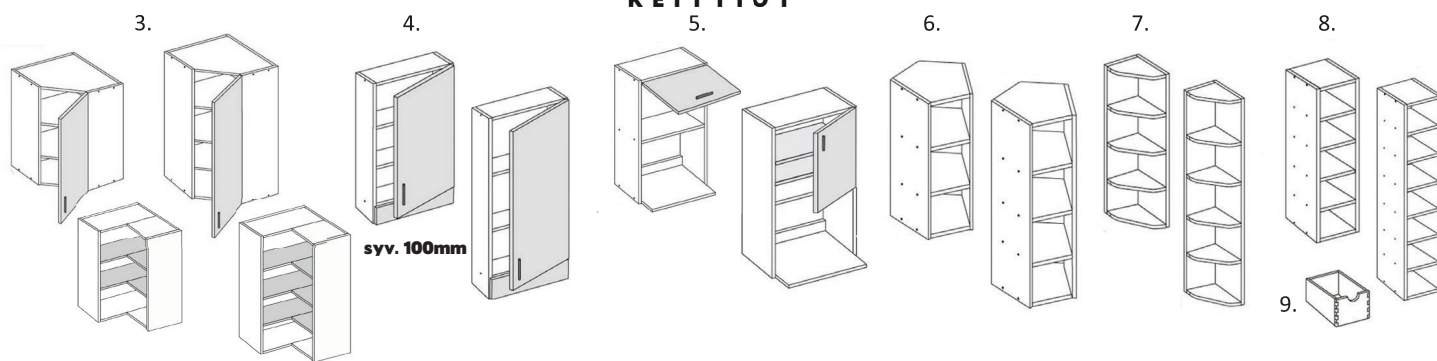

Nostomekanismi Aventos

Kalusteovi Aventos-nostomekanismilla, myydään erikseen.

Nostomekanismi yläkomeroon	46,-
----------------------------	------

Kulmakaappi 70,8 cm

Koodi	Tuote	Runko
70SHKK6	3. Kulmakaappi 70,8 cm, lev. 58,5 cm	111,-
70SHKK6X6L	3. L-mallin kulmakaappi (90 asteen kulma) 70,8 cm, lev. 60,6 cm	120,-