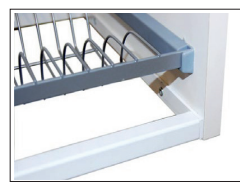

KUIVAUSKAAPIN KEHIKKO

Kuivauskaapin kehikko 50 cm Koodi: 12354	16,-
Kuivauskaapin kehikko 60 cm Koodi: 12379	17,-
Kuivauskaapin kehikko 70 cm Kodi: 22019	18,-
Kuivauskaapin kehikko 80 cm Koodi: 12381	19,-
Kuivauskaapin kehikko 90 cm Koodi: 22020	20,-
Kuivauskaapin kehikko 100 cm Koodi: 12737	21,-

336mm