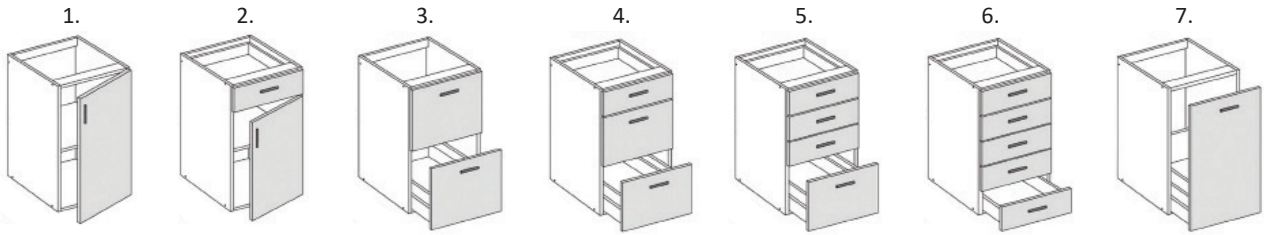

Alakaapit ja laatikostot 40 cm

Koodi	Tuote	Runko	Peruslaatikoilla	Hidastinlaatikoilla
PL4	1. Alakaappi hyllyllä 40 cm	58,-		
PL4	2. Alakaapin runko + 1 matala laatikko		84,-	118,-
PL4	3. Alakaapin runko + 2 korkeaa laatikkoa		126,-	202,-
PL4	4. Alakaapin runko + 1 matala ja 2 korkeaa laatikkoa		152,-	262,-
PL4	5. Alakaapin runko + 3 matalaa ja 1 korkea laatikko		170,-	310,-
PL4	6. Alakaapin runko + 5 matalaa laatikkoa		188,-	358,-
P4JV	7. Jätevaunukaappi 40cm (mekanismiin syv. 45 cm, ei sis. sankoja)		-	129,-

Alakaapit ja laatikostot 50 cm

Koodi	Tuote	Runko	Peruslaatikoilla	Hidastinlaatikoilla
PL5	1. Alakaappi hyllyllä 50 cm	63,-		
PL5	2. Alakaapin runko + 1 matala laatikko		90,-	125,-
PL5	3. Alakaapin runko + 2 korkeaa laatikkoa		133,-	213,-
PL5	4. Alakaapin runko + 1 matala ja 2 korkeaa laatikkoa		160,-	275,-
PL5	5. Alakaapin runko + 3 matalaa ja 1 korkea laatikko		179,-	324,-
PL5	6. Alakaapin runko + 5 matalaa laatikkoa		198,-	373,-
P5JV	7. Jätevaunukaappi 50 cm (mekanismiin syv. 45 cm, ei sis. sankoja)		-	137,-

Silityslautamekanismi laatikon tilalle?

Voit valita matalan 40 tai 50 cm leveän laatikon tilalle kokoontaittuvan silityslautamekanismin.

Tämän sivun mallit
kork. 708mm syv. 568mm

DOMUS
KEITTIÖT

- Peruslaatikko matala LTKMAT40(-80)
- Peruslaatikko korkea LTKKORK40(-80)
- Hidastinlaatikko matala Scam(-100)
- Hidastinlaatikko korkea Scak(-100)