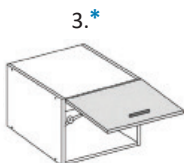

Laatikosto 35,4 cm, 1 korkea laatikko

Koodi	Tuote	Runko	Peruslaatikoilla	Hidastinlaatikoilla
35LY3	4. Laatikosto 35,4 cm, lev. 30 cm	35,-		-
35LY4	4. Laatikosto 35,4 cm, lev. 40 cm	36,-	70,-	108,-
35LY5	4. Laatikosto 35,4 cm, lev. 50 cm	41,-	76,-	116,-
35LY6	4. Laatikosto 35,4 cm, lev. 60 cm	43,-	79,-	119,-
35LY8	4. Laatikosto 35,4 cm, lev. 80 cm	55,-	92,-	132,-

- Peruslaatikko matala LTKMAT40(-80)
- Peruslaatikko korkea LTKKORK40(-80)
- Hidastinlaatikko matala Scam(-100)
- Hidastinlaatikko korkea Scak(-100)

kork. 147mm
syv. 520mm

kork. 282mm
syv. 568mm

kork. 354mm
syv. 568mm