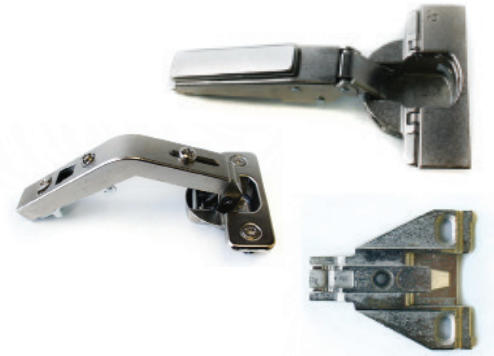

Saranat

Saranoiden hintoihin sisältyy aluslevyt.
Lisäveloitus saneerausaluslevystä 1,-/sarana.

Perussarana Hidastinsarana

Sarana 110°	911569000/SARA110H13	3,50,-	5,50,-
Sarana 175°	SARA175/SARA175+HIDASTIN	5,50,-	10,-
Sarana 45°	SARA45/SARA45H13	5,50,-	10,-
Piilokulmakaapin sarana	SARAPIILOK/SARAPIILOKH13	-	10,-
Alayhdyssarana	SARAYHDIST	5,50,-	-
Nostomekanismi Aventos	(HKS20)/HKS30	46,-	
Saranan aluslevy erikseen	ALUSLEVY	1,50,-	
Saranan saneerausaluslevy erikseen	SANALUSLEVY	1,75,-	

Teräsaltaat Altaat sisältävät kaiken asennukseen tarvittavan!

Allas Basic 140 158,-

Allas 1-alt. 175,-

Laskutasolla.

Allas 1,5 alt. 201,-