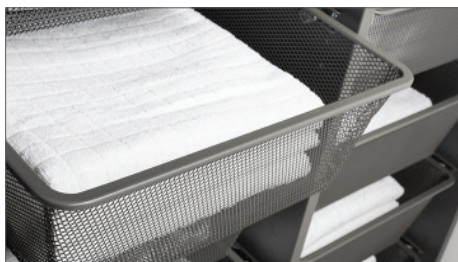

3402546001202

Meshkori 336x494x160	28,00
Meshkori 436x494x160	30,00
Meshkori 536x494x160	32,00
Meshkori 736x494x160	36,00