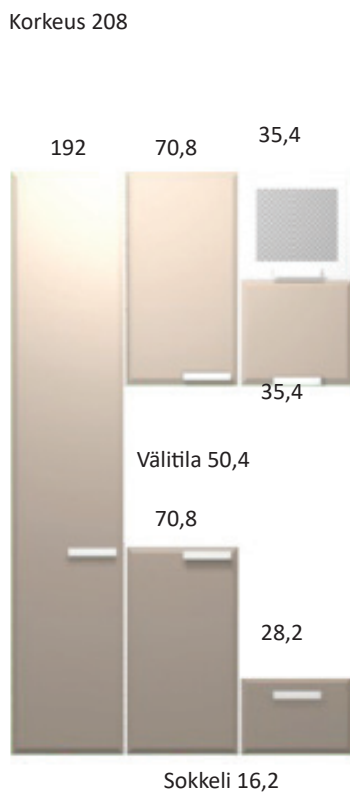

Tervetuloa ostoksille myymälään!

Kaapistokorkeudet

236 cm korkean komeron rungossa kiinteä sokkeli.

Avokonsoli 70,8 cm ja 99 cm

Alakonsoli

Alakaapit ja laatikostot

Tämän sivun mallit
kork. 708mm syv. 568mm

DOMUS
KEITTIÖT

- Peruslaatikko matala
 - Peruslaatikko korkea
 - Hidastinlaatikko matala
 - Hidastinlaatikko korkea
- LTKMAT40(-80)
LTKKORK40(-80)
Scam(-100)
Scak(-100)

Alakaapit ja laatikostot 30 cm

Koodi	Tuote	Runko	Peruslaatikoilla	Hidastinlaatikoilla
PL3	1. Alakaappi hyllyllä 30 cm	50,-		
PL3	2. Alakaapin runko + 1 matala laatikko		74,-	108,-
PL3	3. Alakaapin runko + 2 korkeaa laatikkoa		114,-	188,-
PL3	4. Alakaapin runko + 1 matala ja 2 korkeaa laatikkoa		138,-	246,-
PL3	5. Alakaapin runko + 3 matalaa ja 1 korkea laatikko		154,-	293,-
PL3	6. Alakaapin runko + 5 matalaa laatikkoa		170,-	340,-