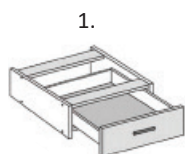

- Peruslaatikko matala LTKMAT40(-80)
- Peruslaatikko korkea LTKKORK40(-80)
- Hidastinlaatikko matala Scam(-100)
- Hidastinlaatikko korkea Scak(-100)

kork. 147mm
syv. 520mm