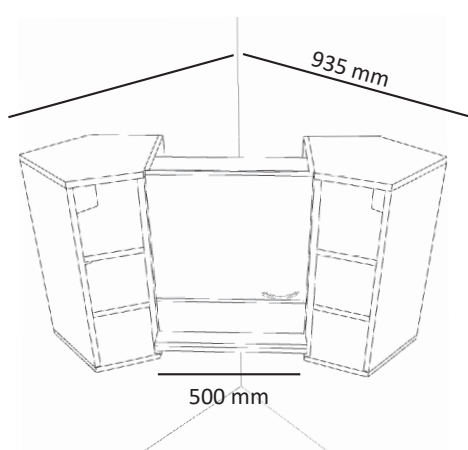

Tervetuloa ostoksille myymälään!

Kaapistokorkeudet

236 cm korkean komeron rungossa kiinteä sokkeli.

Avokonsoli 70,8 cm ja 99 cm

Alakonsoli

Alakaapit ja laatikostot

Tämän sivun mallit
kork. 708mm syv. 568mm

DOMUS
KEITTIÖT

- Peruslaatikko matala
 - Peruslaatikko korkea
 - Hidastinlaatikko matala
 - Hidastinlaatikko korkea
- LTKMAT40(-80)
LTKKORK40(-80)
Scam(-100)
Scak(-100)

Alakaapit ja laatikostot 30 cm

Koodi	Tuote	Runko	Peruslaatikoilla	Hidastinlaatikoilla
PL3	1. Alakaappi hyllyllä 30 cm	50,-		
PL3	2. Alakaapin runko + 1 matala laatikko		74,-	108,-
PL3	3. Alakaapin runko + 2 korkeaa laatikkoa		114,-	188,-
PL3	4. Alakaapin runko + 1 matala ja 2 korkeaa laatikkoa		138,-	246,-
PL3	5. Alakaapin runko + 3 matalaa ja 1 korkea laatikko		154,-	293,-
PL3	6. Alakaapin runko + 5 matalaa laatikkoa		170,-	340,-