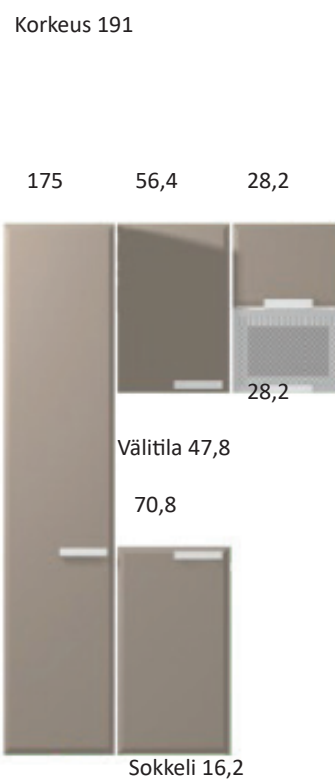

Tervetuloa ostoksille myymälään!

Kaapistokorkeudet

236 cm korkean komeron rungossa kiinteä sokkeli.

Avokonsoli 70,8 cm ja 99 cm

Alakonsoli

Alakaapit ja laatikostot

Tämän sivun mallit
kork. 708mm syv. 568mm

DOMUS
KEITTIÖT

- Peruslaatikko matala
 - Peruslaatikko korkea
 - Hidastinlaatikko matala
 - Hidastinlaatikko korkea
- LTKMAT40(-80)
LTKKORK40(-80)
Scam(-100)
Scak(-100)

Alakaapit ja laatikostot 30 cm

Koodi	Tuote	Runko	Peruslaatikoilla	Hidastinlaatikoilla
PL3	1. Alakaappi hyllyllä 30 cm	50,-		
PL3	2. Alakaapin runko + 1 matala laatikko		74,-	108,-
PL3	3. Alakaapin runko + 2 korkeaa laatikkoa		114,-	188,-
PL3	4. Alakaapin runko + 1 matala ja 2 korkeaa laatikkoa		138,-	246,-
PL3	5. Alakaapin runko + 3 matalaa ja 1 korkea laatikko		154,-	293,-
PL3	6. Alakaapin runko + 5 matalaa laatikkoa		170,-	340,-