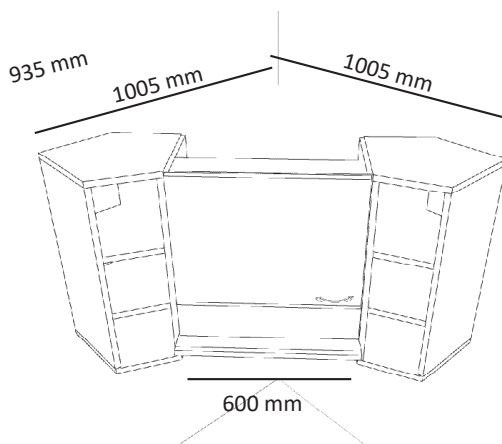

Tervetuloa ostoksille myymälään!

Kaapistokorkeudet

236 cm korkean komeron rungossa kiinteä sokkeli.

Avokonsoli 70,8 cm ja 99 cm

Alakonsoli

Alakaapit ja laatikostot

Tämän sivun mallit
kork. 708mm syv. 568mm

DOMUS
KEITTIÖT

- Peruslaatikko matala
 - Peruslaatikko korkea
 - Hidastinlaatikko matala
 - Hidastinlaatikko korkea
- LTKMAT40(-80)
LTKKORK40(-80)
Scam(-100)
Scak(-100)

Alakaapit ja laatikostot 30 cm

Koodi	Tuote	Runko	Peruslaatikoilla	Hidastinlaatikoilla
PL3	1. Alakaappi hyllyllä 30 cm	50,-		
PL3	2. Alakaapin runko + 1 matala laatikko		74,-	108,-
PL3	3. Alakaapin runko + 2 korkeaa laatikkoa		114,-	188,-
PL3	4. Alakaapin runko + 1 matala ja 2 korkeaa laatikkoa		138,-	246,-
PL3	5. Alakaapin runko + 3 matalaa ja 1 korkea laatikko		154,-	293,-
PL3	6. Alakaapin runko + 5 matalaa laatikkoa		170,-	340,-