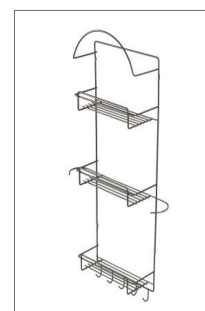

2010001

Jätevaunu (pohjakiinnit.)	27,-
---------------------------	------

10L 17L 21L

Sanko tumman harmaa

Jätesanko 10 L 2010521	8,50
Jätesanko 17 L 2010541	8,50
Jätesanko 21 L 2010561	14,50

070603

Siivousteline	34,-
---------------	------