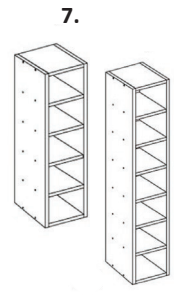

336mm

VAP03V (-VAP10V)

Valopohja 30 cm	9,-
Valopohja 40 cm	10,-
Valopohja 50 cm	11,-
Valopohja 60 cm	12,-
Valopohja 80 cm	16,-
Valopohja 100 cm	17,-

syvyys 130mm

Kulmakaappi 70,4 cm 336mm

Koodi	Tuote	Runko
SM6X6	3. Kulmakaappi 70,4 cm, lev. 63,5 cm	129,-
SM6X6L	3. L-mallin kulmakaappi (90 asteen kulma) 70,4 cm, lev. 65,8 cm	140,-