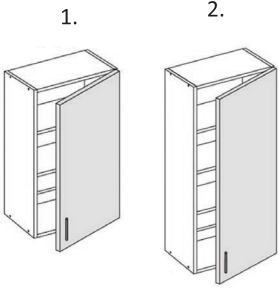

336 mm syvät kaapit ovat tilaustuotteita.

Toimitusaika 3 arkipäivää.

Hyllykaappi 70,4 cm 336mm

Koodi	Tuote	Runko
SM03	1. Hyllykaappi 70,4 cm, lev. 30 cm	51,-
SM04	1. Hyllykaappi 70,4 cm, lev. 40 cm	55,-
SM045	1. Hyllykaappi 70,4 cm, lev. 45 cm	60,-
SM05	1. Hyllykaappi 70,4 cm, lev. 50 cm	60,-
SM06	1. Hyllykaappi 70,4cm, lev. 60 cm	64,-
SM07	1. Hyllykaappi 70,4cm, lev. 70 cm	73,-
SM08	1. Hyllykaappi 70,4cm, lev. 80 cm	73,-
SM09	1. Hyllykaappi 70,4cm, lev. 90 cm	83,-
SM10	1. Hyllykaappi 70,4cm, lev. 100 cm	83,-

Hyllykaappi 98,8 cm 336mm

Koodi	Tuote	Runko
SK03	2. Hyllykaappi 98,8 cm, lev. 30 cm	54,-
SK04	2. Hyllykaappi 98,8 cm, lev. 40 cm	60,-
SK045	2. Hyllykaappi 98,8 cm, lev. 45 cm	66,-
SK05	2. Hyllykaappi 98,8 cm, lev. 50 cm	66,-
SK06	2. Hyllykaappi 98,8 cm, lev. 60 cm	71,-
SK07	2. Hyllykaappi 98,8 cm, lev. 70 cm	80,-
SK08	2. Hyllykaappi 98,8 cm, lev. 80 cm	80,-
SK09	2. Hyllykaappi 98,8 cm, lev. 90 cm	94,-
SK10	2. Hyllykaappi 98,8 cm, lev. 100 cm	94,-

**Tiesitkö että 336mm syvästä yläkaapeista on mahdollista tehdä kuivauskaappi lisävarusteilla kuten kehikoilla.
Kuivauskaappikehikot myydään erikseen (kts. Kuva alla)**