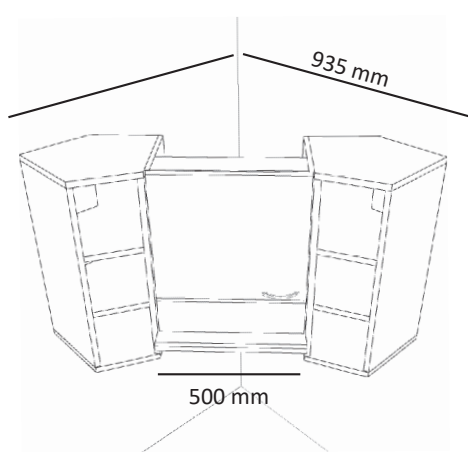

Helppo kasata & heti mukaan!

Hetkessä valmiit ja helpot kalusterungot

Kalusterungot valmistetaan 16 mm:n vahvuisesta kalustelevystä, joka listoitetaan tavallista vahvem-
malla 1 mm:n reunanauhalla. Kasaus tapahtuu ruuviliitoksien ilman hankalia liimauksia. Taustalevyt
asettuvat paikoilleen ilman ristimitoitusta runkoon koneistetun huuloksen ansiosta. Rungoissa on
valmiit poraukset säätöjaloille, saranoille ja laatikoille.

Tervetuloa ostoksille myymälään!

Kaapistokorkeudet

236 cm korkean komeron rungossa kiinteä sokkeli.

Avokonsoli 70,8 cm ja 99 cm

Alakonsoli

Alakaapit ja laatikostot

Tämän sivun mallit
kork. 708mm syv. 568mm

DOMUS
KEITTIÖT