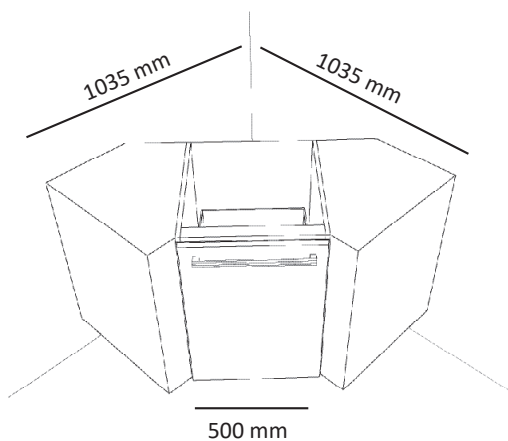

Tervetuloa ostoksille myymälään!

Kaapistokorkeudet

236 cm korkean komeron rungossa kiinteä sokkeli.

Avokonsoli 70,8 cm ja 99 cm

Alakonsoli

Alakaapit ja laatikostot

Tämän sivun mallit
kork. 708mm syv. 568mm

DOMUS
KEITTIÖT

- Peruslaatikko matala
 - Peruslaatikko korkea
 - Hidastinlaatikko matala
 - Hidastinlaatikko korkea
- LTKMAT40(-80)
LTKKORK40(-80)
Scam(-100)
Scak(-100)

Alakaapit ja laatikostot 30 cm

Koodi	Tuote	Runko	Peruslaatikoilla	Hidastinlaatikoilla
PL3	1. Alakaappi hyllyllä 30 cm	50,-		
PL3	2. Alakaapin runko + 1 matala laatikko		74,-	108,-
PL3	3. Alakaapin runko + 2 korkeaa laatikkoa		114,-	188,-
PL3	4. Alakaapin runko + 1 matala ja 2 korkeaa laatikkoa		138,-	246,-
PL3	5. Alakaapin runko + 3 matalaa ja 1 korkea laatikko		154,-	293,-
PL3	6. Alakaapin runko + 5 matalaa laatikkoa		170,-	340,-