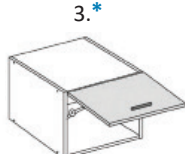

Laatikosto 35,4 cm, 1 korkea laatikko

Koodi	Tuote	Runko	Peruslaatikoilla	Hidastinlaatikoilla
35LY3	4. Laatikosto 35,4 cm, lev. 30 cm	35,-		-
35LY4	4. Laatikosto 35,4 cm, lev. 40 cm	36,-	70,-	108,-
35LY5	4. Laatikosto 35,4 cm, lev. 50 cm	41,-	76,-	116,-
35LY6	4. Laatikosto 35,4 cm, lev. 60 cm	43,-	79,-	119,-
35LY8	4. Laatikosto 35,4 cm, lev. 80 cm	55,-	92,-	132,-

- Peruslaatikko matala LTKMAT40(-80)
- Peruslaatikko korkea LTKKORK40(-80)
- Hidastinlaatikko matala Scam(-100)
- Hidastinlaatikko korkea Scak(-100)

kork. 147mm
syv. 520mm

kork. 282mm
syv. 568mm

kork. 354mm
syv. 568mm