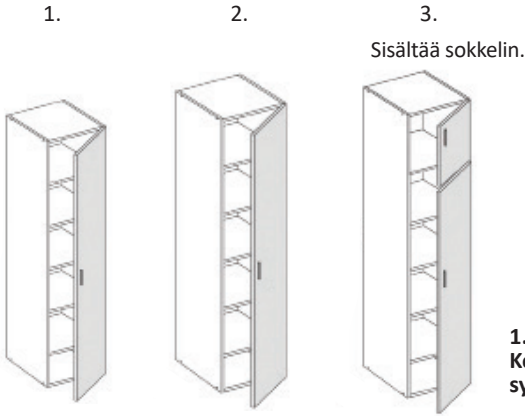

Kannakkeet sis. hintaan

1. ja 2.
Komeroiden
syv. 568mm

Hylly 30 cm AKH3	6,-
Hylly 40 cm AKH4	7,50,-
Hylly 50 cm AKH5	8,50,-
Hylly 60 cm AKH6	8,50,-
Hylly 80 cm AKH8	10,50,-
Hylly 100 cm AKH10	13,-
Hylly 120 cm AKH12	14,-

Vaatetanko 40 cm 071225	5,50,-
Vaatetanko 50 cm 071226	6,50,-
Vaatetanko 60 cm 071227	7,50,-
Vaatetanko 80 cm 071228	9,50,-
Vaatetanko 100 cm 071229	11,50,-
Vaatetanko 120 cm 071230	11,50,-
Vaatetanko 300 cm 070717	25,-

Komero 175 cm

Koodi	Tuote	Runko
175K3	1. Komero 175 cm, lev. 30 cm	66,-
175K4	1. Komero 175 cm, lev. 40 cm	69,-
175K5	1. Komero 175 cm, lev. 50 cm	77,-
175K6	1. Komero 175 cm, lev. 60 cm	83,-
175K8	1. Komero 175 cm, lev. 80 cm	91,-
175K10	1. Komero 175 cm, lev. 100 cm	98,-
175K12	1. Komero 175 cm, lev. 120 cm	111,-

Komero 192 cm

Koodi	Tuote	Runko
192K3	2. Komero 192 cm, lev. 30 cm	71,-
192K4	2. Komero 192 cm, lev. 40 cm	76,-
192K5	2. Komero 192 cm, lev. 50 cm	84,-
192K6	2. Komero 192 cm, lev. 60 cm	93,-
192K8	2. Komero 192 cm, lev. 80 cm	95,-
192K10	2. Komero 192 cm, lev. 100 cm	108,-
192K12	2. Komero 192 cm, lev. 120 cm	119,-
192KU	4. Uunikomero 208 cm, lev. 60 cm	119,-

Komero 236 cm

Huom! 236 cm korkeissa komeroissa kiinteä sokkeli.

Koodi	Tuote	Runko
236K3	3. Komero 236 cm, lev. 30 cm	77,-
236K4	3. Komero 236 cm, lev. 40 cm	84,-
236K5	3. Komero 236 cm, lev. 50 cm	89,-
236K6	3. Komero 236 cm, lev. 60 cm	94,-
236K8	3. Komero 236 cm, lev. 80 cm	108,-
236K10	3. Komero 236 cm, lev. 100 cm	119,-
236K12	3. Komero 236 cm, lev. 120 cm	132,-
236KU	4. Uunikomero 236 cm, lev. 60 cm	132,-

Ylä- ja alakaappien hintoihin sisältyy hyllyt. Komeroihin hyllyt myydään erikseen.