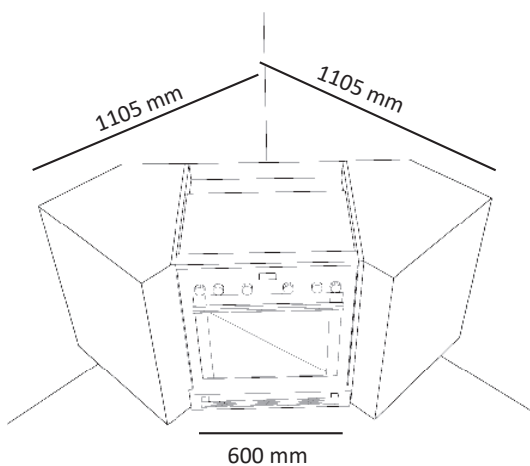

Tervetuloa ostoksille myymälään!

Kaapistokorkeudet

236 cm korkean komeron rungossa kiinteä sokkeli.

Avokonsoli 70,8 cm ja 99 cm

Alakonsoli

Alakaapit ja laatikostot

Tämän sivun mallit
kork. 708mm syv. 568mm

DOMUS
KEITTIÖT