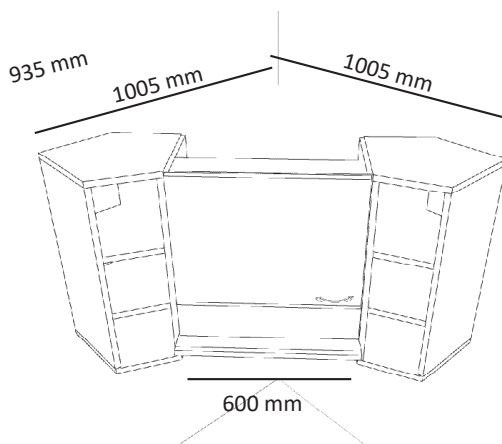

Avokonsoli 70,8 cm ja 99 cm