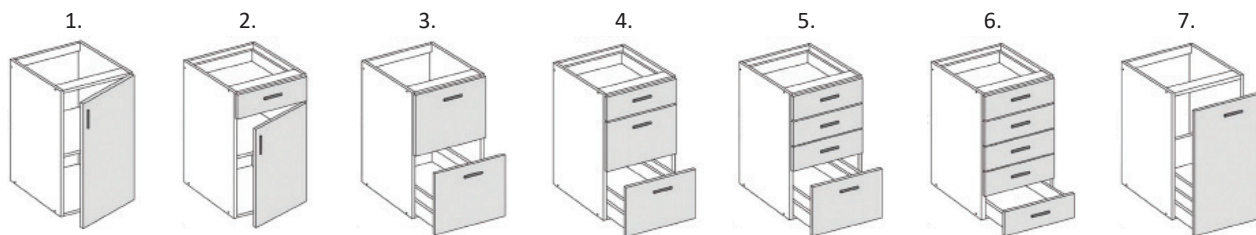

Tervetuloa ostoksille myymälään!

Kaapistokorkeudet

236 cm korkean komeron rungossa kiinteä sokkeli.

Avokonsoli 70,8 cm ja 99 cm

Alakonsoli

Alakaapit ja laatikostot

Tämän sivun mallit
kork. 708mm syv. 568mm

DOMUS
KEITTIÖT

- Peruslaatikko matala
 - Peruslaatikko korkea
 - Hidastinlaatikko matala
 - Hidastinlaatikko korkea
- LTKMAT40(-80)
LTKKORK40(-80)
Scam(-100)
Scak(-100)

Alakaapit ja laatikostot 30 cm

Koodi	Tuote	Runko	Peruslaatikoilla	Hidastinlaatikoilla
PL3	1. Alakaappi hyllyllä 30 cm	50,-		
PL3	2. Alakaapin runko + 1 matala laatikko		74,-	108,-
PL3	3. Alakaapin runko + 2 korkeaa laatikkoa		114,-	188,-
PL3	4. Alakaapin runko + 1 matala ja 2 korkeaa laatikkoa		138,-	246,-
PL3	5. Alakaapin runko + 3 matalaa ja 1 korkea laatikko		154,-	293,-
PL3	6. Alakaapin runko + 5 matalaa laatikkoa		170,-	340,-