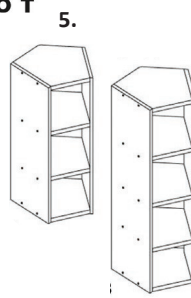

336mm

VAP03V (-VAP10V)

Valopohja 30 cm	9,-
Valopohja 40 cm	10,-
Valopohja 50 cm	11,-
Valopohja 60 cm	12,-
Valopohja 80 cm	16,-
Valopohja 100 cm	17,-

syvyys 130mm

Kulmakaappi 70,4 cm 336mm

Koodi	Tuote	Runko
SM6X6	3. Kulmakaappi 70,4 cm, lev. 63,5 cm	129,-
SM6X6L	3. L-mallin kulmakaappi (90 asteen kulma) 70,4 cm, lev. 65,8 cm	140,-