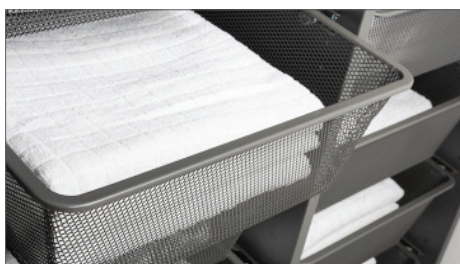

3402546001202

Meshkori 336x494x160	28,00
Meshkori 436x494x160	30,00
Meshkori 536x494x160	32,00
Meshkori 736x494x160	36,00