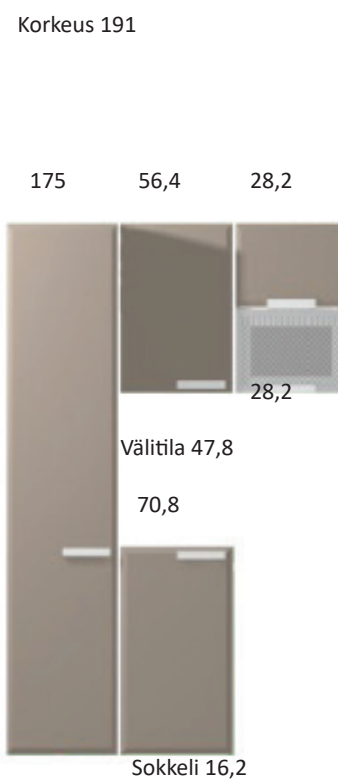

Tervetuloa ostoksille myymälään!

Kaapistokorkeudet

236 cm korkean komeron rungossa kiinteä sokkeli.

Avokonsoli 70,8 cm ja 99 cm

Alakonsoli

Alakaapit ja laatikostot

Tämän sivun mallit
kork. 708mm syv. 568mm

DOMUS
KEITTIÖT

- Peruslaatikko matala
 - Peruslaatikko korkea
 - Hidastinlaatikko matala
 - Hidastinlaatikko korkea
- LTKMAT40(-80)
LTKKORK40(-80)
Scam(-100)
Scak(-100)

Alakaapit ja laatikostot 30 cm

Koodi	Tuote	Runko	Peruslaatikoilla	Hidastinlaatikoilla
PL3	1. Alakaappi hyllyllä 30 cm	50,-		
PL3	2. Alakaapin runko + 1 matala laatikko		74,-	108,-
PL3	3. Alakaapin runko + 2 korkeaa laatikkoa		114,-	188,-
PL3	4. Alakaapin runko + 1 matala ja 2 korkeaa laatikkoa		138,-	246,-
PL3	5. Alakaapin runko + 3 matalaa ja 1 korkea laatikko		154,-	293,-
PL3	6. Alakaapin runko + 5 matalaa laatikkoa		170,-	340,-