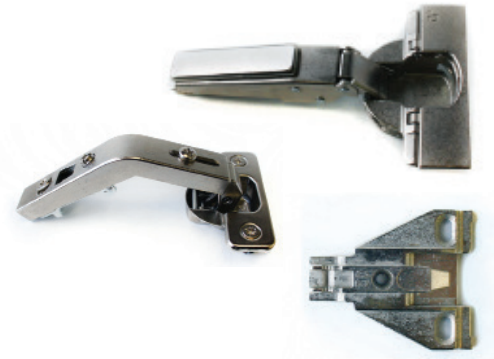

Saranat

Saranoiden hintoihin sisältyy aluslevyt.
Lisäveloitus saneerausaluslevystä 1,-/sarana.

Perussarana Hidastinsarana

Sarana 110°	911569000/SARA110H13	3,50,-	5,50,-
Sarana 175°	SARA175/SARA175+HIDASTIN	5,50,-	10,-
Sarana 45°	SARA45/SARA45H13	5,50,-	10,-
Piilokulmakaapin sarana	SARAPIILOK/SARAPIILOKH13	-	10,-
Alayhdyssarana	SARAYHDIST	5,50,-	-
Nostomekanismi Aventos	(HKS20)/HKS30		46,-
Saranan aluslevy erikseen	ALUSLEVY		1,50,-
Saranan saneerausaluslevy erikseen	SANALUSLEVY		1,75,-

Teräsaltaat Altaat sisältävät kaiken asennukseen tarvittavan!

Allas Basic 140 158,-

Allas 1-alt. 175,-

Laskutasolla.

Allas 1,5 alt. 201,-