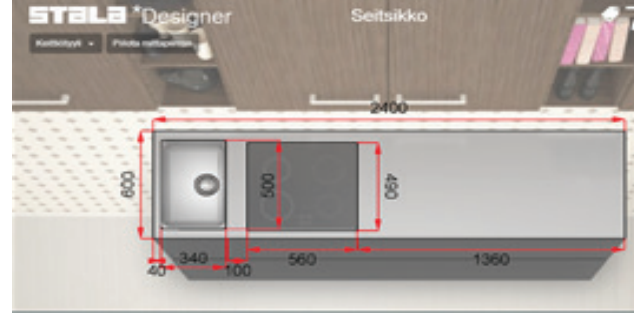

Meidän kautta voit hankkia altaita mittatilauksena ja hyödyntää suunnittelussa toimittajamme ohjelmia kuten **Stala Designer** ja **Stala Tailor-made**- suunnitteluohjelma.

Stala Designer -suunnitteluohjelma

Voit hyödyntää suunnittelussa esimerkiksi Stalan pesupöytien suunnitteluohjelmaa. Voit jakaa, tallentaa ja tulostaa suunnitelmiasi kätevästi omalta koneelta!