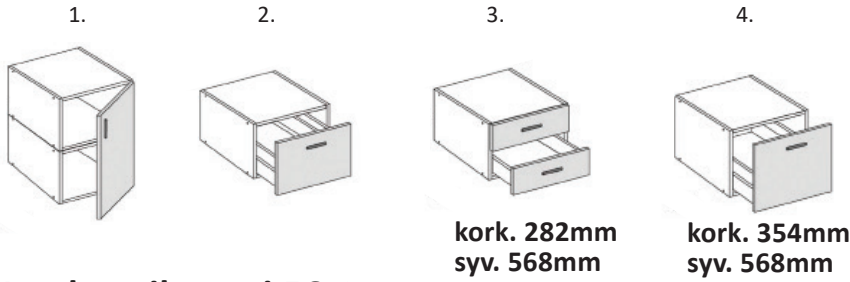

Matala ovikaappi 56,4 cm

Koodi	Tuote	Runko
PM3HR	1. Matala ovikaappi, lev. 30 cm	64,-
PM4HR	1. Matala ovikaappi, lev. 40 cm	66,-
PM5HR	1. Matala ovikaappi, lev. 50 cm	76,-
PM6HR	1. Matala ovikaappi, lev. 60 cm	80,-
PM8HR	1. Matala ovikaappi, lev. 80 cm	90,-

Laatikosto 28,2 cm, 1 korkea laatikko

Koodi	Tuote	Runko	Peruslaatikoilla	Hidastinlaatikoilla
28LY3	2. Laatikosto 28,2 cm, lev. 30 cm	33,-		
28LY4	2. Laatikosto 28,2 cm, lev. 40 cm	34,-	68,-	106,-
28LY5	2. Laatikosto 28,2 cm, lev. 50 cm	39,-	74,-	114,-
28LY6	2. Laatikosto 28,2 cm, lev. 60 cm	41,-	77,-	117,-
28LY8	2. Laatikosto 28,2 cm, lev. 80 cm	46,-	83,-	123,-

Laatikosto 28,2 cm, 2 matalaa laatikkoa

Koodi	Tuote	Runko	Peruslaatikoilla	Hidastinlaatikoilla
28LY3L2	3. Laatikosto 28,2 cm, lev. 30 cm	33,-		
28LY4L2	3. Laatikosto 28,2 cm, lev. 40 cm	34,-	86,-	154,-
28LY5L2	3. Laatikosto 28,2 cm, lev. 50 cm	39,-	93,-	163,-
28LY6L2	3. Laatikosto 28,2 cm, lev. 60 cm	41,-	97,-	169,-
28LY8L2	3. Laatikosto 28,2 cm, lev. 80 cm	46,-	104,-	180,-

Laatikosto 35,4 cm, 1 korkea laatikko

Koodi	Tuote	Runko	Peruslaatikoilla	Hidastinlaatikoilla
35LY3	4. Laatikosto 35,4 cm, lev. 30 cm	35,-		-
35LY4	4. Laatikosto 35,4 cm, lev. 40 cm	36,-	70,-	108,-
35LY5	4. Laatikosto 35,4 cm, lev. 50 cm	41,-	76,-	116,-
35LY6	4. Laatikosto 35,4 cm, lev. 60 cm	43,-	79,-	119,-
35LY8	4. Laatikosto 35,4 cm, lev. 80 cm	55,-	92,-	132,-