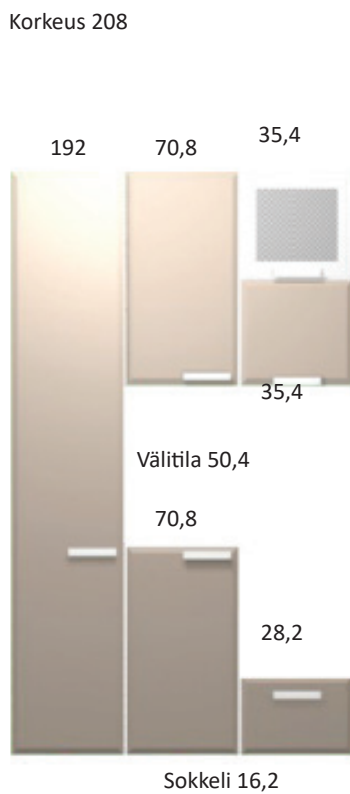

Tervetuloa ostoksille myymälään!

Kaapistokorkeudet

236 cm korkean komeron rungossa kiinteä sokkeli.

Avokonsoli 70,8 cm ja 99 cm

Alakonsoli

Alakaapit ja laatikostot

Tämän sivun mallit
kork. 708mm syv. 568mm

DOMUS
KEITTIÖT

- Peruslaatikko matala
 - Peruslaatikko korkea
 - Hidastinlaatikko matala
 - Hidastinlaatikko korkea
- LTKMAT40(-80)
LTKKORK40(-80)
Scam(-100)
Scak(-100)

Alakaapit ja laatikostot 30 cm

Koodi	Tuote	Runko	Peruslaatikoilla	Hidastinlaatikoilla
PL3	1. Alakaappi hyllyllä 30 cm	50,-		
PL3	2. Alakaapin runko + 1 matala laatikko		74,-	108,-
PL3	3. Alakaapin runko + 2 korkeaa laatikkoa		114,-	188,-
PL3	4. Alakaapin runko + 1 matala ja 2 korkeaa laatikkoa		138,-	246,-
PL3	5. Alakaapin runko + 3 matalaa ja 1 korkea laatikko		154,-	293,-
PL3	6. Alakaapin runko + 5 matalaa laatikkoa		170,-	340,-