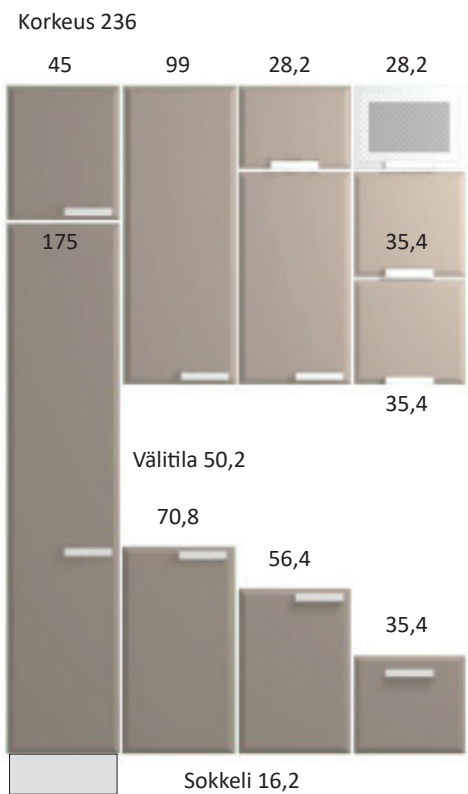

Tervetuloa ostoksille myymälään!

Kaapistokorkeudet

236 cm korkean komeron rungossa kiinteä sokkeli.

Avokonsoli 70,8 cm ja 99 cm

Alakonsoli

Alakaapit ja laatikostot

Tämän sivun mallit
kork. 708mm syv. 568mm

DOMUS
KEITTIÖT

- Peruslaatikko matala
 - Peruslaatikko korkea
 - Hidastinlaatikko matala
 - Hidastinlaatikko korkea
- LTKMAT40(-80)
LTKKORK40(-80)
Scam(-100)
Scak(-100)

Alakaapit ja laatikostot 30 cm

Koodi	Tuote	Runko	Peruslaatikoilla	Hidastinlaatikoilla
PL3	1. Alakaappi hyllyllä 30 cm	50,-		
PL3	2. Alakaapin runko + 1 matala laatikko		74,-	108,-
PL3	3. Alakaapin runko + 2 korkeaa laatikkoa		114,-	188,-
PL3	4. Alakaapin runko + 1 matala ja 2 korkeaa laatikkoa		138,-	246,-
PL3	5. Alakaapin runko + 3 matalaa ja 1 korkea laatikko		154,-	293,-
PL3	6. Alakaapin runko + 5 matalaa laatikkoa		170,-	340,-