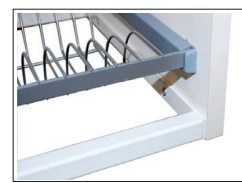

KUIVAUSKAAPIN KEHIKKO

Kuivauskaapin kehikko 50 cm Koodi: 12354	16,-
Kuivauskaapin kehikko 60 cm Koodi: 12379	17,-
Kuivauskaapin kehikko 70 cm Kodi: 22019	18,-
Kuivauskaapin kehikko 80 cm Koodi: 12381	19,-
Kuivauskaapin kehikko 90 cm Koodi: 22020	20,-
Kuivauskaapin kehikko 100 cm Koodi: 12737	21,-

336mm