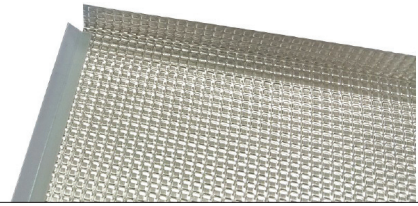

Allaskaapin lisävarusteet

Allaskaapin pohjakaukalo tiivisteellä

40cm kaappiin	2007411	17,-
50cm kaappiin	2007421	17,-
60cm kaappiin	2007431	17,-
70cm kaappiin	2007461	17,-
80cm kaappiin	2007441	17,-
100cm kaappiin	2007451	17,-