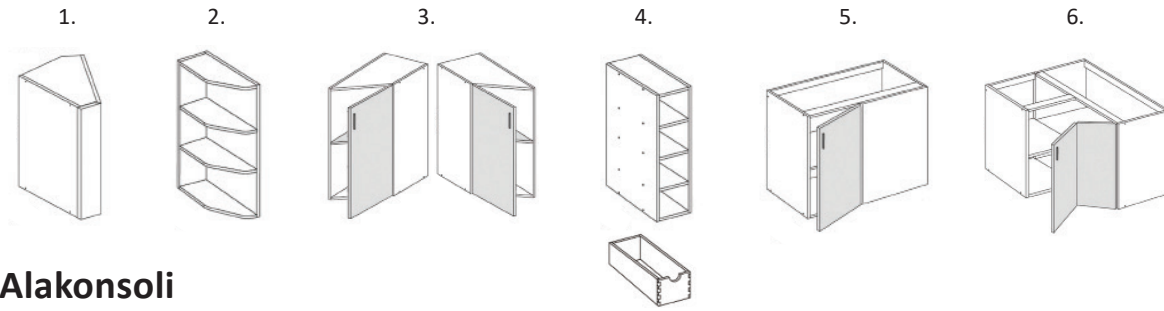

Tämän sivun mallit
kork. 708mm syv. 568mm

DOMUS
KEITTIÖT

Alakonsoli

Koodi	Tuote	Runko
PKO	1. Alakonsoli	130,-

Vinopäätyhylly 30 cm

Koodi	Tuote	Runko
PVPH	2. Vinopäätyhylly 30 cm	68,-

Vinokaappi

Koodi	Tuote	Runko
PVV/PVO	3. Vinokaappi vasen/oikea	82,-

Avolokerikko

Koodi	Tuote	Runko
PAL15	4. Avolokerikko 15 cm	52,-
PAL20	4. Avolokerikko 20 cm	50,-
LOK15	4. Sormilaatikko, lev. 15 cm	24,-
LOK20	4. Sormilaatikko, lev. 20 cm	28,-

Alakaapit 100 ja 120 cm & Piilokulmakaappi

Koodi	Tuote	Runko
P10	5. Alakaapin runko 100 cm	80,-
P12	5. Alakaapin runko 120 cm	87,-
PPKK10	5. Alakaapin runko 100 cm + piilokulmakaapin apusivu	89,-
PPKK12	5. Alakaapin runko 120 cm + piilokulmakaapin apusivu	96,-

Kulmakaappi 88,5 ja 98,5 cm

Koodi	Tuote	Runko
PKK9	6. Kulmakaappi 88,5 cm	122,-
PKK10	6. Kulmakaappi 98,5 cm	134,-

Ylä- ja alakaappien hintoihin sisältyy hyllyt. Komeroihin hyllyt myydään erikseen.