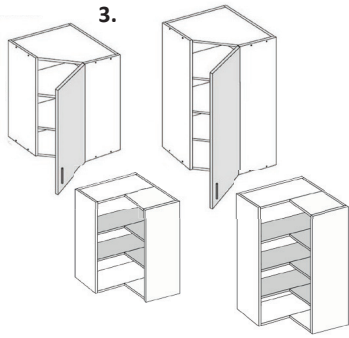

syvyys 130mm