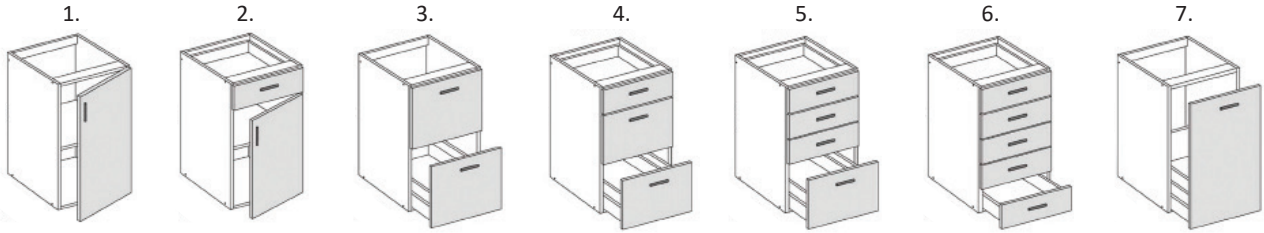

Alakaapit ja laatikostot 50 cm

Koodi	Tuote	Runko	Peruslaatikoilla	Hidastinlaatikoilla
PL5	1. Alakaappi hyllyllä 50 cm	63,-		
PL5	2. Alakaapin runko + 1 matala laatikko		90,-	125,-
PL5	3. Alakaapin runko + 2 korkeaa laatikkoa		133,-	213,-
PL5	4. Alakaapin runko + 1 matala ja 2 korkeaa laatikkoa		160,-	275,-
PL5	5. Alakaapin runko + 3 matalaa ja 1 korkea laatikko		179,-	324,-
PL5	6. Alakaapin runko + 5 matalaa laatikkoa		198,-	373,-
P5JV	7. Jätevaunukaappi 50 cm (mekanismin syv. 45 cm, ei sis. sankoja)		-	137,-

Silityslautamekanismi laatikon tilalle?

Voit valita matalan 40 tai 50 cm leveän laatikon tilalle kokoontaittuvan silityslautamekanismin.

Tämän sivun mallit
kork. 708mm syv. 568mm

DOMUS
KEITTIÖT

- Peruslaatikko matala LTKMAT40(-80)
- Peruslaatikko korkea LTKKORK40(-80)
- Hidastinlaatikko matala Scam(-100)
- Hidastinlaatikko korkea Scak(-100)