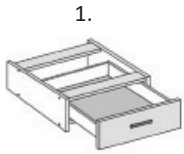

- Peruslaatikko matala LTKMAT40(-80)
- Peruslaatikko korkea LTKKORK40(-80)
- Hidastinlaatikko matala Scam(-100)
- Hidastinlaatikko korkea Scak(-100)

kork. 147mm
syv. 520mm