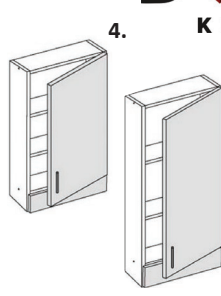

336mm

VAP03V (-VAP10V)

Valopohja 30 cm	9,-
Valopohja 40 cm	10,-
Valopohja 50 cm	11,-
Valopohja 60 cm	12,-
Valopohja 80 cm	16,-
Valopohja 100 cm	17,-

syvyys 130mm

Kulmakaappi 70,4 cm 336mm

Koodi	Tuote	Runko
SM6X6	3. Kulmakaappi 70,4 cm, lev. 63,5 cm	129,-
SM6X6L	3. L-mallin kulmakaappi (90 asteen kulma) 70,4 cm, lev. 65,8 cm	140,-