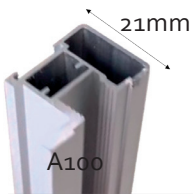

Alakantoiset liukuovet alumiinikehäiset liukuovet

A100: alumiini, valkea ja musta

A100 aukko K max. 2780 mm	Oven leveys max. 610 mm	Oven leveys max. 760 mm	Oven leveys max. 1000 mm	Oven leveys max. 1200 mm	Oven leveys max. 1500 mm
Hintaryhmä 1	200	229	250	303	364
Hintaryhmä 2	222	246	278	351	397
Hintaryhmä 3	252	282	328	395	470
Hintaryhmä 4	381	445	540	650	789
Hintaryhmä 5	403	473	575	693	842
Jakolisäveloitus / kpl / ovi	18	19	21	23	27

A101: alumiini ja valkea
A102: alumiini, valkea ja shampanja

A101 ja A102, aukko K max. 2780 mm	Oven leveys max. 610 mm	Oven leveys max. 760 mm	Oven leveys max. 1000 mm	Oven leveys max. 1200 mm	Oven leveys max. 1500 mm
Hintaryhmä 1	269	315	340	366	444
Hintaryhmä 2	300	354	402	469	538
Hintaryhmä 3	335	376	451	538	576
Hintaryhmä 4	406	483	587	690	762
Jakolisäveloitus / kpl / ovi	18	19	21	23	27

Oven hintaan kuuluu oven lisäksi 2-raitainen ylä- ja alaliukukisko oven leveyden mitalta. Alaliukukiskoissa on kaksipuoleinen teippi kiskon kiinnitystä varten sekä liukuoven paikoittimet 1kpl/ovi alaliukukiskoissa. Kun oviin tulee hidastimet ei liukukiskoissa ole paikoittimia, koska liukuoven hidastin ei toimi paikoittimen kanssa.

Musta ja muut

A101 ja A102, musta A100 ja A200 aukko K max. 2780 mm	Oven leveys max. 610 mm	Oven leveys max. 760 mm	Oven leveys max. 1000 mm	Oven leveys max. 1200 mm	Oven leveys max. 1500 mm
Hintaryhmä 1	277	331	358	385	465
Hintaryhmä 2	316	373	423	492	565
Hintaryhmä 3	350	396	475	566	605
Hintaryhmä 4	425	503	614	720	795
Jakolisäveloitus / kpl / ovi	18	19	21	23	27

Hintaryhmien pintamateriaalit