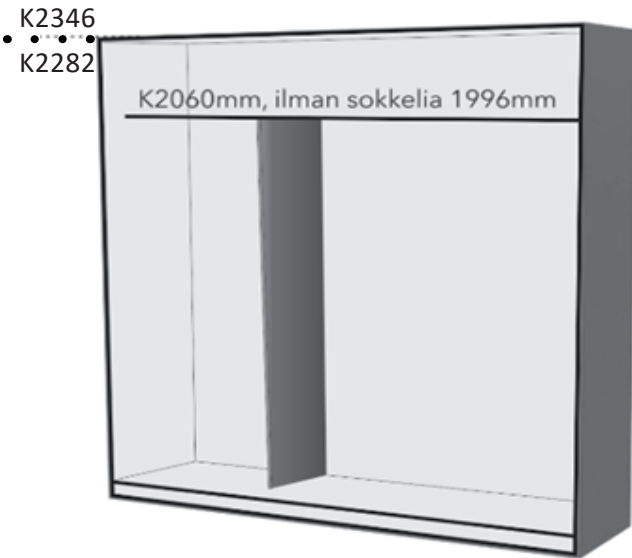

SetDesign- valmISRatkaisu

SetDesign on markkinoilla uusi valmISRatkaisu, jonka moduuliratkaisu tekee liukuovikomeron rakentamisen todella helpoksi. Ja on silti saatavissa monissa eri leveyksissä. Näitä settejä löytyy SetDesign- runkomallistosta 39 erilaista. Toimitusaika on noin 2 viikkoa tilauspäivästä ja toimitus suoraan tehtaalta. Runkoryhmit ja ovet voit tilata suoraan yrityksemme verkkokaupasta. Tutustu tarkemmin sivuillamme kohdasta *liukuovikomerot ja säilytys*.

Runkorakenne

Kehäosien levyn paksuus 18 mm
Välisivujen levyn paksuus 18 mm
Hyllylevyjen paksuus 16 mm
Ylähyllylevyn paksuus 16 mm

Taustalevyn paksuus on 8 mm ja pinta on valkoinen matta.
Yläväli ei sisällä vakiona taustaa.

Tila liukuovia varten S 88mm välikaton etureunasta.

Ylähyllylevyn syvyys on 512 mm
Välisivun syvyys on 510 mm
Hyllylevyjen syvyys on 508 mm ilman taustoja ja taustojen kanssa 500 mm.

Komeron kokonaisyyvyys on 600mm

Sokkelikorkeus on 64 + 18 mm

Esimerkkejä runkovaihtoehtoista (alla SET25 ja SET30)

SET25

K2346 ja K2282 mm sekä sokkelilla että pohjalevyllä.
K2060 mm sokkelilla ja 1996 mm pohjalevyllä ilman välikattoa.

Huom. Liukuovet ostettava erikseen: 420-727€.

Leveydet	1762, 1962, 2162, 2362 ja 2562 mm, sisäaukko K2246 tai 1960mm
Runkovaihtoehdot	468+368+368+468mm, L1762mm, sisäaukko L1726mm, 2 ovea 468+468+468+468mm, L1962mm, sisäaukko L1926mm, 2 ovea 468+568+568+468mm, L2162mm, sisäaukko L2126mm, 2 ovea 568+568+568+568mm, L2362mm, sisäaukko L2326mm, 4 ovea 568+768+768+568mm, L2762mm, sisäaukko L2726mm, 4 ovea Hinta rungoille määräytyy leveyden mukaan.

SET30

K2346 ja K2282mm sekä sokkelilla että pohjalevyllä.
K2060 mm sokkelilla ja 1996 mm pohjalevyllä ilman välikattoa.

Huom. Liukuovet ostettava erikseen: 466-633€.

Leveydet	1476, 1576, 1776, 1976, 2176, 2376 ja 2776mm, sisäaukko K2246 tai 1960mm
Runkovaihtoehdot	468+468+468mm, L1476mm, sisäaukko L1440mm, 3 ovea 468+568+468mm, L1576mm, sisäaukko L1540mm, 3 ovea 568+568+568mm, L1776mm, sisäaukko L1740mm, 3 ovea 368+968+368mm, L1776mm, sisäaukko L1740mm, 3 ovea 468+968+468mm, L1976mm, sisäaukko L1940mm, 3 ovea 768+568+768mm, L2176mm, sisäaukko L 2140mm, 3 ovea 768+768+768mm, L2376mm, sisäaukko L2340mm, 3 ovea 768+968+768mm, L2576mm, sisäaukko L2540mm, 3 ovea 968+768+968mm, L2776mm, sisäaukko L2740mm, 3 ovea Hinta rungoille määräytyy leveyden mukaan.

Tämä hinnasto on voimassa toistaiseksi, pidätämme oikeudet hintojen muutoksiin.