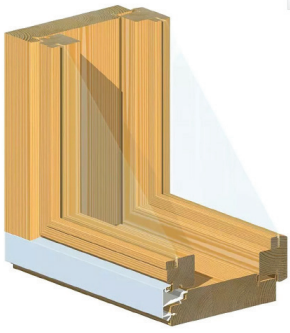

2-LASISET IKKUNAT

MS 96
Puuvalmis puu/puu-ikkuna