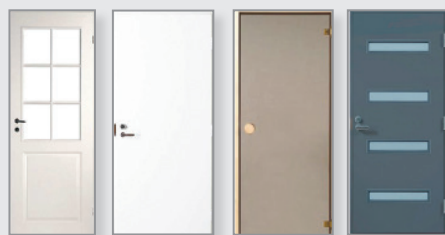

2/2026

OVET & IKKUNAT

Karmit Helat Lukot Asennustarvikkeet

30.3.2026

YLIJAAMA 

**Meiltä MSEA 170
ikkunat heti
varastosta!**

Vakiovalikoimassa
esim. Karelian
MSEA 170, 3-lasinen

Ovet ulos, sisälle, mökille,
saunaan, varastoon,
talliin ja halliin... halvalla!