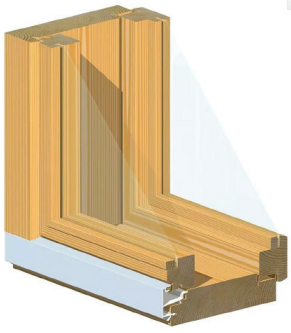

2-LASISET IKKUNAT

MS 96
Puuvalmis puu/puu-ikkuna