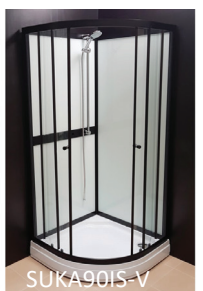

Suihkukaappi ilman sekoittajaa

Valkoinen, musta alumiinirunko.
Mitat: 90x90x200cm.

Suihkukaappi SUKA90IS-V	446,-

Hana, peitelipat, liittimet sekä liitosletkut hankittava erikseen.