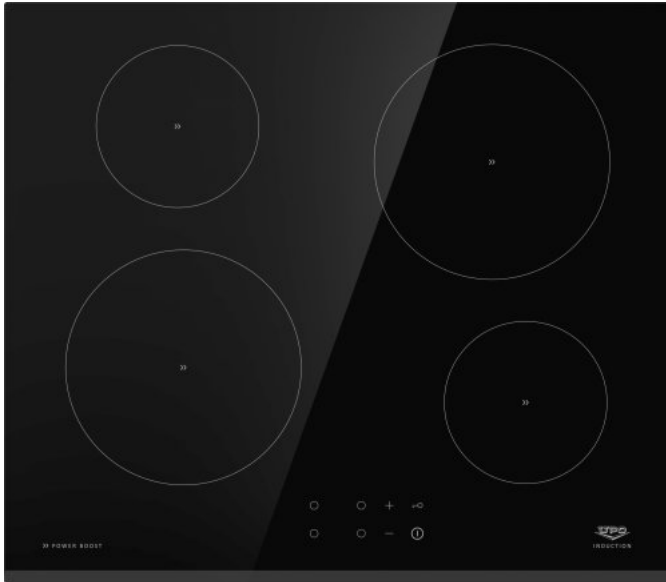

# HI640F

## Induktiokeittotaso

Musta

Viistohiottu tason etureuna

Kosketusvalitsimet

Ajastin

PowerBoost

4 induktiokeittoaluetta edessä vasemmalla: Ø 21 cm, 1.5/2 kW, edessä oikealla: Ø 14.5 cm, 1.2/1.6 kW, takana vasemmalla: Ø 14.5 cm, 1.2/1.6 kW, takana oikealla: Ø 21 cm, 1.5/2 kW