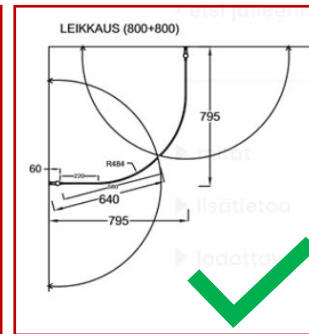

OCEAN 4+4 Suihkukulma: kaareva ovi + kaareva ovi

PIIRUSTUS PÄIVÄTTY: 14.10.2020

Vakiokoko OCEAN 4

550 x 2015 mm
650 x 2015 mm
750 x 2015 mm

650 x 2265 mm
750 x 2265 mm

Suihkuseinän leveyttä voidaan kasvattaa 0-10 mm seinäprofiilin säädöllä.

Seinäprofileissa on 25 mm tilaa putkien läpiviennille.

Lasien ulkoreunoihin asennettava magneettitiiviste varmistaa lasien sulkeutumisen tiivistä.

vihtan

Vihtan Oy
Sälpäkuja 7, 90620 Oulu
p. 029 0092 515
tilaus@vihtan.fi