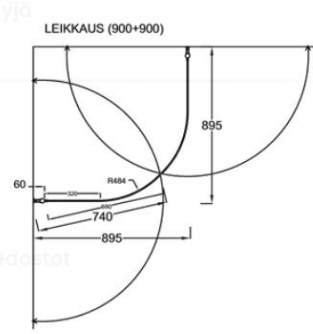

OCEAN 4+4 Suihkukulma: kaareva ovi + kaareva ovi

PIIRUSTUS PÄIVÄTTY: 14.10.2020

Vakiokoko OCEAN 4

550 x 2015 mm
650 x 2015 mm
750 x 2015 mm

650 x 2265 mm
750 x 2265 mm

Suihkuseinän leveyttä voidaan kasvattaa 0-10 mm seinäprofiilin säädöllä.

Seinäprofileissa on 25 mm tilaa putkien läpiviennille.

Lasien ulkoreunoihin asennettava magneettitiiviste varmistaa lasien sulkeutumisen tiivistä.

vihtan

Vihtan Oy
Sälpäkuja 7, 90620 Oulu
p. 029 0092 515
tilaus@vihtan.fi