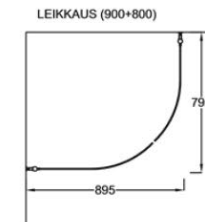

OCEAN 4+4 Suihkukulma: kaareva ovi + kaareva ovi

PIIRUSTUS PÄIVÄTTY: 14.10.2020

Vakiokoko OCEAN 4

550 x 2015 mm
650 x 2015 mm
750 x 2015 mm

650 x 2265 mm
750 x 2265 mm

Suihkuseinän leveyttä voidaan kasvattaa 0-10 mm seinäprofiilin säädöllä.

Seinäprofileissa on 25 mm tilaa putkien läpiviennille.

Lasien ulkoreunoihin asennettava magneettitiiviste varmistaa lasien sulkeutumisen tiivistä.

vihtan

Vihtan Oy
Sälpäkuja 7, 90620 Oulu
p. 029 0092 515
tilaus@vihtan.fi