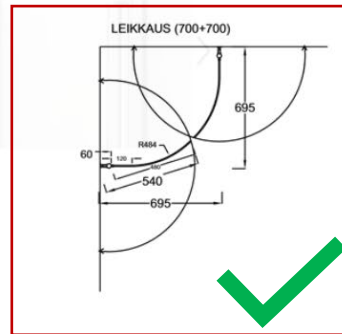

OCEAN 4+4 Suihkukulma: kaareva ovi + kaareva ovi

PIIRUSTUS PÄIVÄTTY: 14.10.2020

Vakiokoko OCEAN 4

550 x 2015 mm
650 x 2015 mm
750 x 2015 mm

650 x 2265 mm
750 x 2265 mm

Suihkuseinän leveyttä voidaan kasvattaa 0-10 mm seinäprofiilin säädöllä.

Seinäprofileissa on 25 mm tilaa putkien läpiviennille.

Lasien ulkoreunoihin asennettava magneettitiiviste varmistaa lasien sulkeutumisen tiivistä.

vihtan

Vihtan Oy
Sälpäkuja 7, 90620 Oulu
p. 029 0092 515
tilaus@vihtan.fi