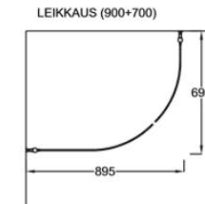

OCEAN 4+4 Suihkukulma: kaareva ovi + kaareva ovi

PIIRUSTUS PÄIVÄTTY: 14.10.2020

Vakiokoko OCEAN 4

550 x 2015 mm
650 x 2015 mm
750 x 2015 mm

650 x 2265 mm
750 x 2265 mm

Suihkuseinän leveyttä voidaan kasvattaa 0-10 mm seinäprofiilin säädöllä.

Seinäprofileissa on 25 mm tilaa putkien läpiviennille.

Lasien ulkoreunoihin asennettava magneettitiiviste varmistaa lasien sulkeutumisen tiivistä.

vihtan

Vihtan Oy
Sälpäkuja 7, 90620 Oulu
p. 029 0092 515
tilaus@vihtan.fi