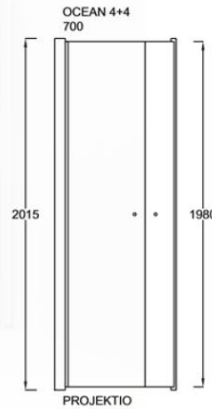

OCEAN 4+4 Suihkukulma: kaareva ovi + kaareva ovi

PIIRUSTUS PÄIVÄTTY: 14.10.2020

Vakiokoko OCEAN 4

550 x 2015 mm
650 x 2015 mm
750 x 2015 mm

650 x 2265 mm
750 x 2265 mm

Suihkuseinän leveyttä voidaan kasvattaa 0-10 mm seinäprofiilin säädöllä.

Seinäprofileissa on 25 mm tilaa putkien läpiviennille.

Lasien ulkoreunoihin asennettava magneettitiiviste varmistaa lasien sulkeutumisen tiivistä.

vihtan

Vihtan Oy
Sälpäkuja 7, 90620 Oulu
p. 029 0092 515
tilaus@vihtan.fi